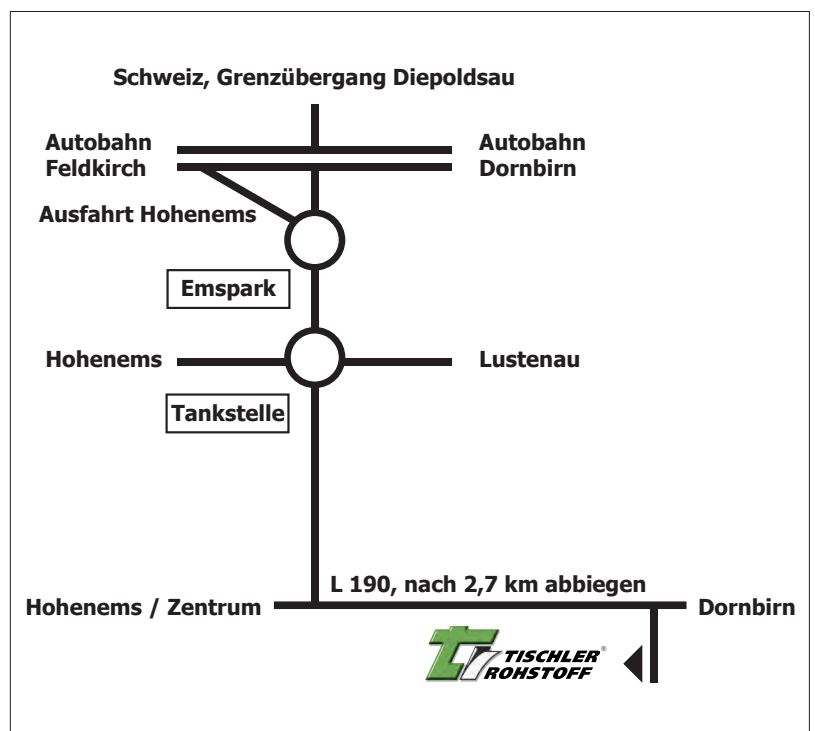

Besuchen Sie uns in unserer Ausstellung.
Wir sind leicht zu finden.

Wegbeschreibung

Aus der Richtung Hohenems

Fahren Sie von Hohenems kommend auf der L190 Richtung Dornbirn (beschildert: Richtung Betriebsgebiet Nord III).

Wenn Sie im Betriebsgebiet Nord III sind, sehen Sie rechter Hand die Tischler Rohstoff, biegen Sie danach rechts in die Breitenbergstraße ein. Folgen Sie der Beschilderung und schon sind Sie bei der Tischler Rohstoff.

Aus der Richtung Dornbirn

Fahren Sie von Dornbirn kommend auf der L190 Richtung Hohenems. Unmittelbar nach dem Ortsschild Hohenems (vor der Bushaltestelle) biegen Sie links in die Breitenbergstraße ein. Folgen Sie der Beschilderung und schon sind Sie bei der Tischler Rohstoff.